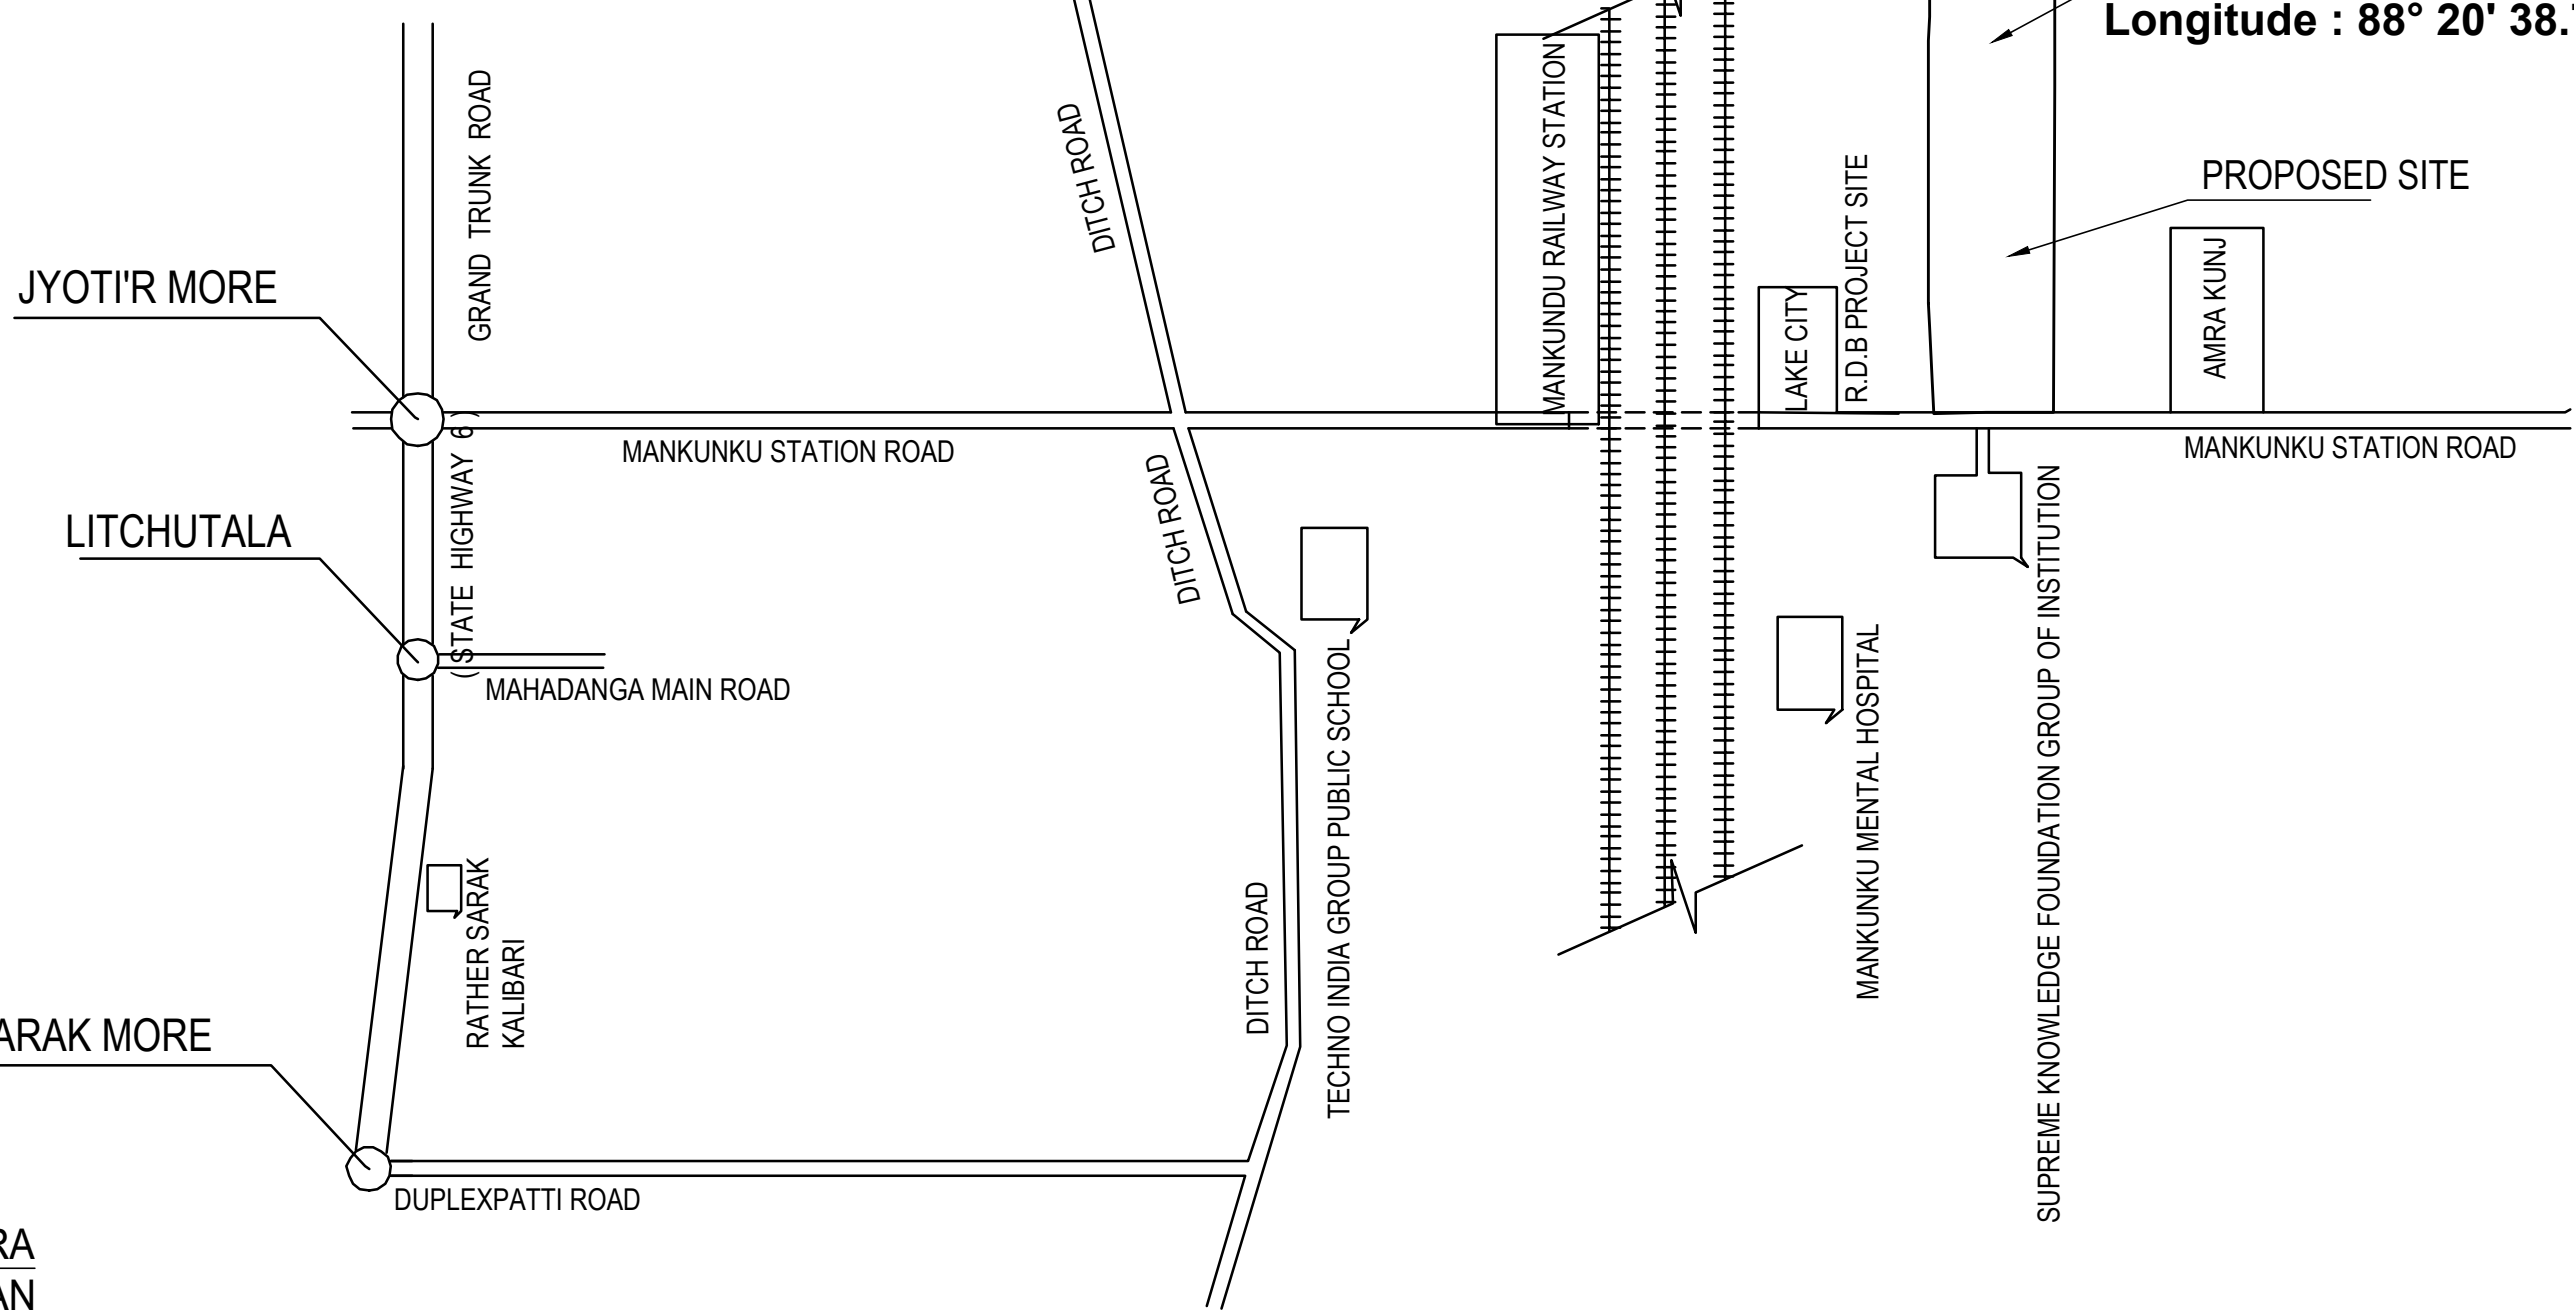

Latitude : 22° 50' 53.62" North
Longitude : 88° 20' 38.78" East

PROJECT: AURA
LOCATION PLAN